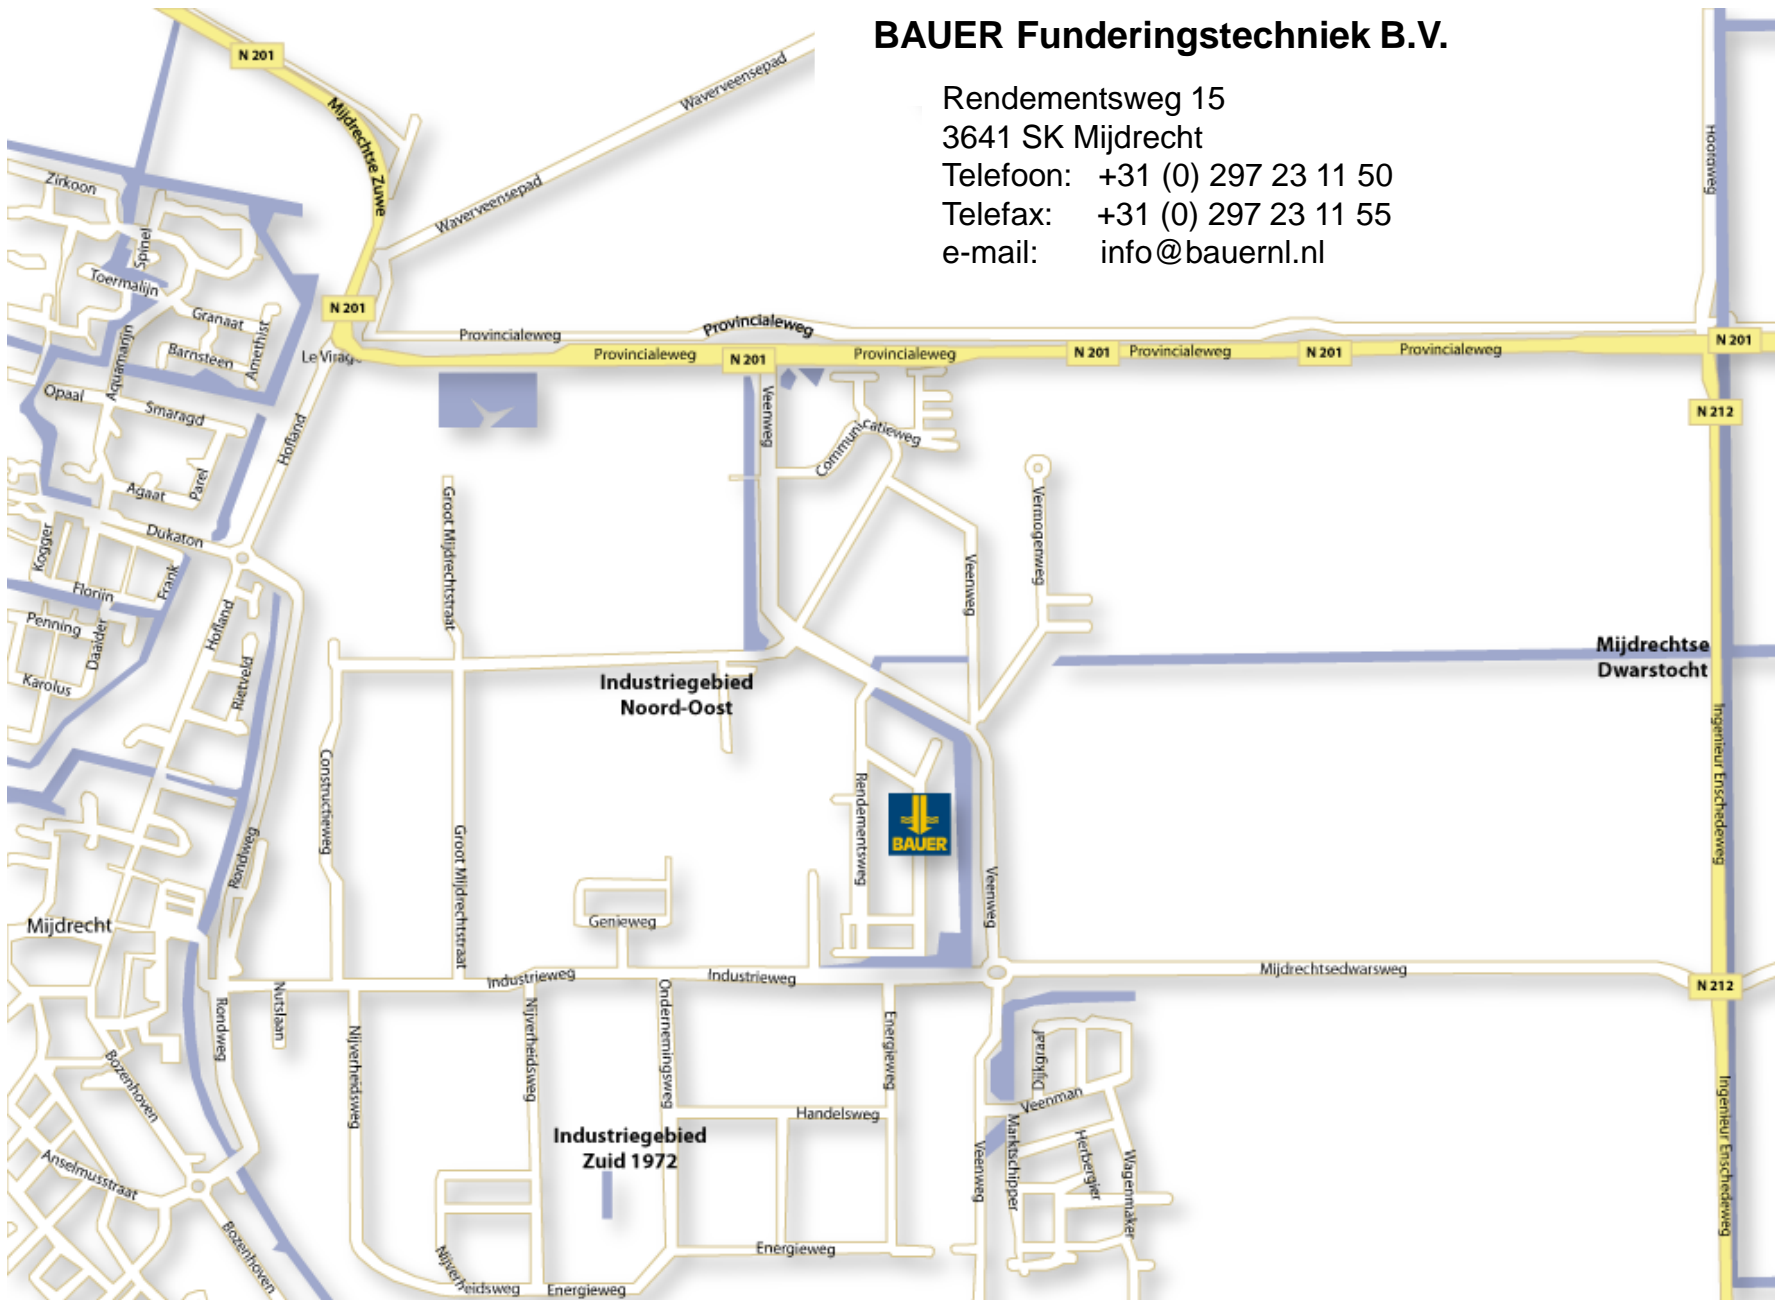

BAUER Funderingstechniek B.V.

Rendementsweg 15

3641 SK Mijdrecht

Telefoon: +31 (0) 297 23 11 50

Telefax: +31 (0) 297 23 11 55

e-mail: info@bauernl.nl

Vanaf de A2 / Amsterdam - Utrecht

Neem de afslag Vinkeveen, Hilversum. Onder aan de afslag bij de stoplichten gaat u rechtsaf richting Mijdrecht, Vinkeveen.

De N201 doorrijden en bij de tweede stoplichten linksaf (Drukkerij Verweij ligt aan uw linkerhand).

100 m na de bocht naar links slaat u rechtsaf. Dit is de Rendementsweg, waar u de eerste afslag linksaf neemt en ons bedrijf aan de rechterzijde op nummer 15 vindt.

Vanaf de A4 / Schiphol – Den Haag

Neem de afslag Aalsmeer, Hoofddorp (N201). Onder aan de afslag bij de stoplichten gaat u rechtsaf richting Aalsmeer. Volg de N201 door Mijdrecht en daarna een klein stukje richting Utrecht. Na Johnson Wax aan uw rechterhand slaat u bij de eerste stoplichten rechtsaf industrieterrein Mijdrecht in (Drukkerij Verweij ligt rechts voor u). 100 m na de bocht naar links slaat u rechtsaf.

De is de Rendementsweg, waar u de eerste afslag linksaf neemt en ons bedrijf aan de rechterzijde op nummer 15 vindt.